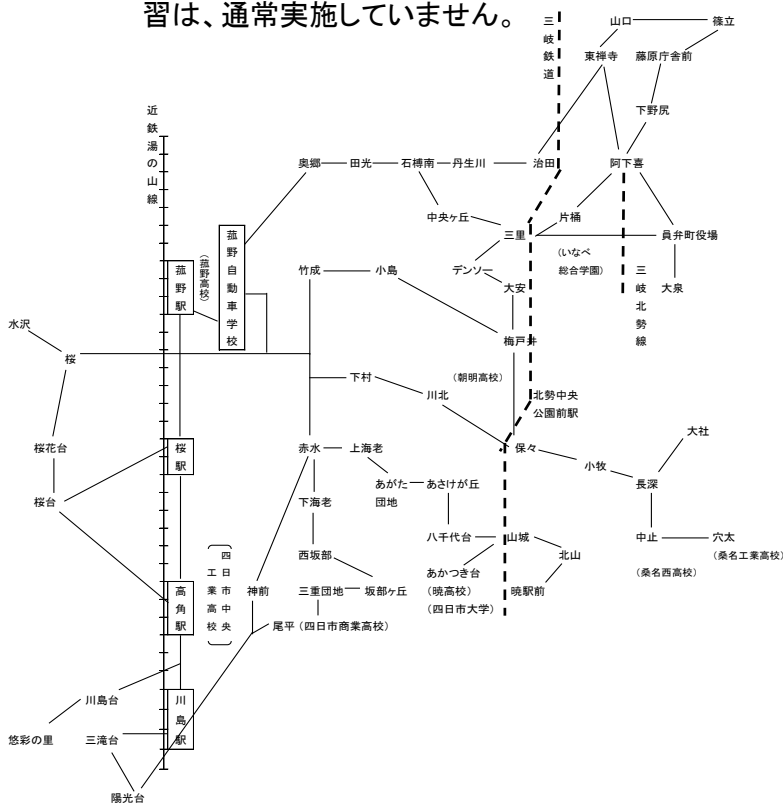

三重県公安委員会指定

菰野自動車学校

三重郡菰野町福村877番地の6(菰野高校東)
TEL 059-393-2033 FAX 059-394-3360
URL www.komono-ds.com
e-mail office@komono-ds.com