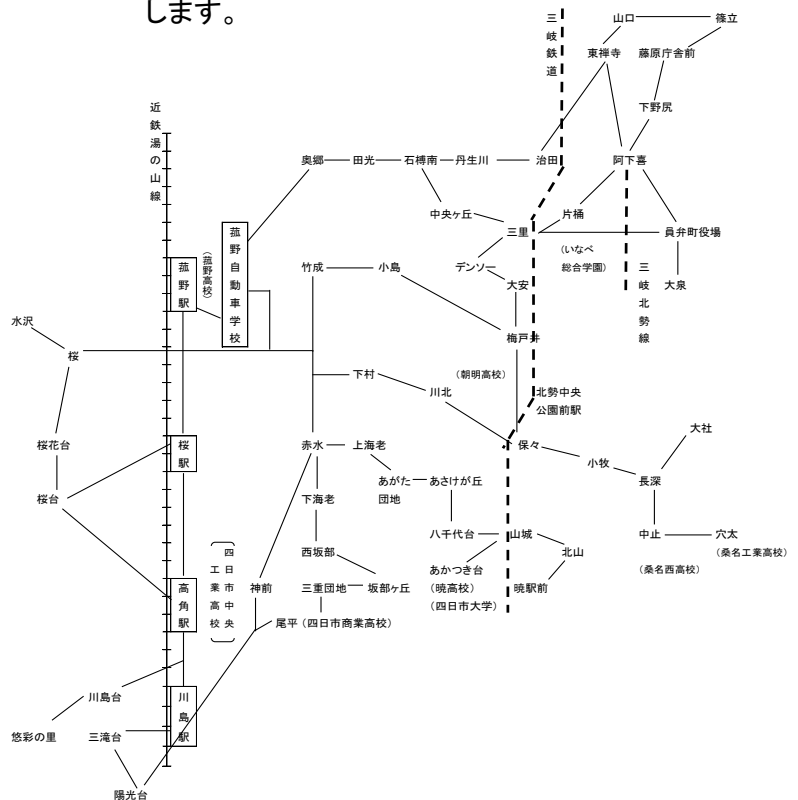

迎え 保々・いなべ・東員方面

東員線 (保々・高見台・長深・竹成方面)	南大社	9:00	午後2時～午後6時の時間帯の迎えは予約制 となっております。詳細は問い合わせ下さい。
	東員駅前	9:08	
	三和小学校	9:14	
	長深	9:16	
	小牧北	9:19	
	保々駅前	9:22	
	羽田歯科前	9:25	
	保々小学校	9:27	
	北勢中央公園口駅前	9:31	
	高見台クリニック	9:33	
	西村	9:35	
	保々新田(山川タタミ店)	9:38	
	上条	9:40	
	永井(谷電気)	9:42	
南川モータース	9:46		
竹成(バス停)	9:48		
池底(バス停)	9:51		
学校着	10:00		

大安線 (麻生田・三里・大安・小島方面)	大泉駅前	9:00	午後2時～午後6時の時間帯の迎えは予約制 となっております。詳細は問い合わせ下さい。
	長宮(バス停)	9:02	
	いなべ庁舎(ソフトバンク西バス停)	9:05	
	上笠田(バス停)	9:07	
	麻生田(バス停)	9:11	
	麻生田駅前	9:12	
	久下(ファミリーマート前)	9:16	
	片樋(歩道橋下)	9:18	
	三里駅前	9:24	
	中央ヶ丘	9:27	
	大安駅前	9:30	
	デンソー寮前	9:32	
	魚慶前	9:36	
	吹上(旧バス停)	9:40	
旧ビデオハッピー前	9:45		
小島	9:48		
小島口(バス停)	9:50		
酒のアルコ前	9:55		
大強原(コインランドリー前)	9:57		
学校着	10:05		

藤原線 (藤原・阿下喜・宇賀方面)	志礼石(バス停)	9:05	午後2時～午後6時の迎えは予約制です。詳細は問い合わせ下さい。
	下野尻(バス停)	9:07	
	いなべ総合病院前	9:13	
	阿下喜駅前	9:15	
	東禅寺(東藤原駅前)	9:22	
	治田駅前	9:30	
	鴨神社前(バス停)	9:34	
	丹生川(バス停)	9:35	
	石榑南(バス停)	9:39	
	宇賀南(バス停)	9:43	
	田光(バス停)	9:47	
	尾高口(バス停)	9:50	
	千草旧GS前	9:53	
	学校着	10:00	

スクールバスご利用の皆様へお願い。

- ※ 定刻より5分前にはお待ち下さい。
- ※ 交通事情、天候等により遅れることがあります。また、やむを得ず時刻変更、運休する場合がありますので、ご了承下さい。
- ※ バスを利用される教習生の方は、必ずミドリ色の教本バッグを持ち、乗車の時は手を上げてお知らせ下さい。

※ 申込み・相談等でバスの利用を希望される方は、必ず事前にご連絡ください。

教習時間のご案内

2	9:20～10:10	8	16:00～16:50
3	10:20～11:10	9	17:00～17:50
4	11:20～12:10	10	18:10～19:00
5	12:20～13:10	11	19:10～20:00
6	14:00～14:50	12	20:10～21:00
7	15:00～15:50		

※ 2限目(9:20～10:10)の教習は、2・3月のみ実施します。

三重県公安委員会指定

菰野自動車学校

三重郡菰野町福村877番地の6(菰野高校東)
TEL 059-393-2033 FAX 059-394-3360
URL www.komono-ds.com
e-mail office@komono-ds.com